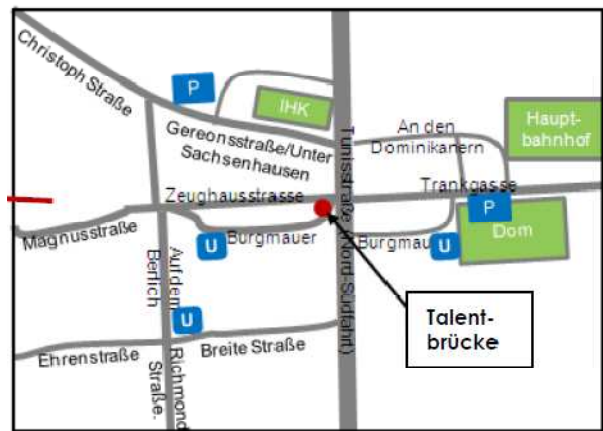

#### **Generell:**

Sie finden unser Büro in der Burgmauer 60 in den Etagen zwei und drei in unmittelbarer Nähe des Hauptbahnhofes sowie des Doms. Direkt gegenüberliegend befindet sich das Verwaltungs- und Finanzgericht. Parkmöglichkeiten finden sich an der Burgmauer bzw. in dem naheliegenden Parkhaus der „IHK Köln“.

**Achtung:** Die Burgmauer besteht aus zwei Teilen. Ein Teil (Hausnummer 1-58) liegt zwischen Dom und Tunisstraße (Nord-Süd-Fahrt). **Die Hausnummer 60 befindet sich im anderen Teil**, welcher die Fortsetzung der Magnusstraße (ab Auf dem Berlich) ist.

**Per Kfz aus Richtung Norden/Westen:**

Sollten Sie mit dem Kfz aus Richtung Norden anreisen, empfehlen wir Ihnen über die A57 Richtung Zentrum in die Stadt einzufahren. Über den „Venloer Wall“ und folgend die „Venloer Straße“ gelangen Sie zur Burgmauer.

**Per Kfz aus Richtung Süden/Osten:**

Bei der Anreise aus dem Süden empfiehlt es sich, über die A4 in die Stadt einzureisen. Halten Sie sich nach der Abfahrt von der Autobahn Richtung „Dom“, später dann Richtung „IHK“ und „WDR“.