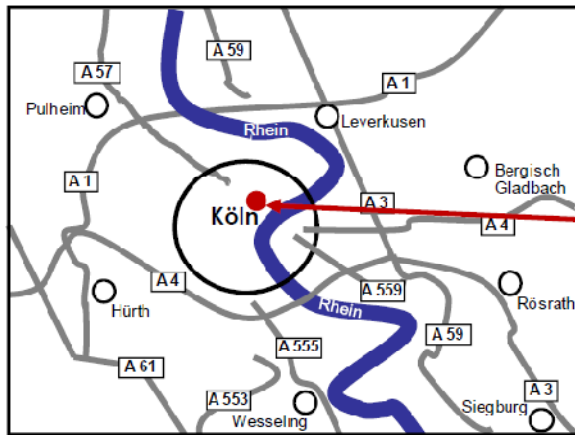

#### **Generell:**

Sie finden unser Büro in der Burgmauer 60 in den Etagen zwei und drei in unmittelbarer Nähe des Hauptbahnhofes sowie des Doms. Direkt gegenüberliegend befindet sich das Verwaltungs- und Finanzgericht. Parkmöglichkeiten finden sich an der Burgmauer bzw. in dem naheliegenden Parkhaus der „IHK Köln“.

**Achtung:** Die Burgmauer besteht aus zwei Teilen. Ein Teil (Hausnummer 1-58) liegt zwischen Dom und Tunisstraße (Nord-Süd-Fahrt). **Die Hausnummer 60 befindet sich im anderen Teil**, welcher die Fortsetzung der Magnusstraße (ab Auf dem Berlich) ist.

**Per Kfz aus Richtung Norden/Westen:**

Sollten Sie mit dem Kfz aus Richtung Norden anreisen, empfehlen wir Ihnen über die A57 Richtung Zentrum in die Stadt einzufahren. Über den „Venloer Wall“ und folgend die „Venloer Straße“ gelangen Sie zur Burgmauer.

**Per Kfz aus Richtung Süden/Osten:**

Bei der Anreise aus dem Süden empfiehlt es sich, über die A4 in die Stadt einzureisen. Halten Sie sich nach der Abfahrt von der Autobahn Richtung „Dom“, später dann Richtung „IHK“ und „WDR“.